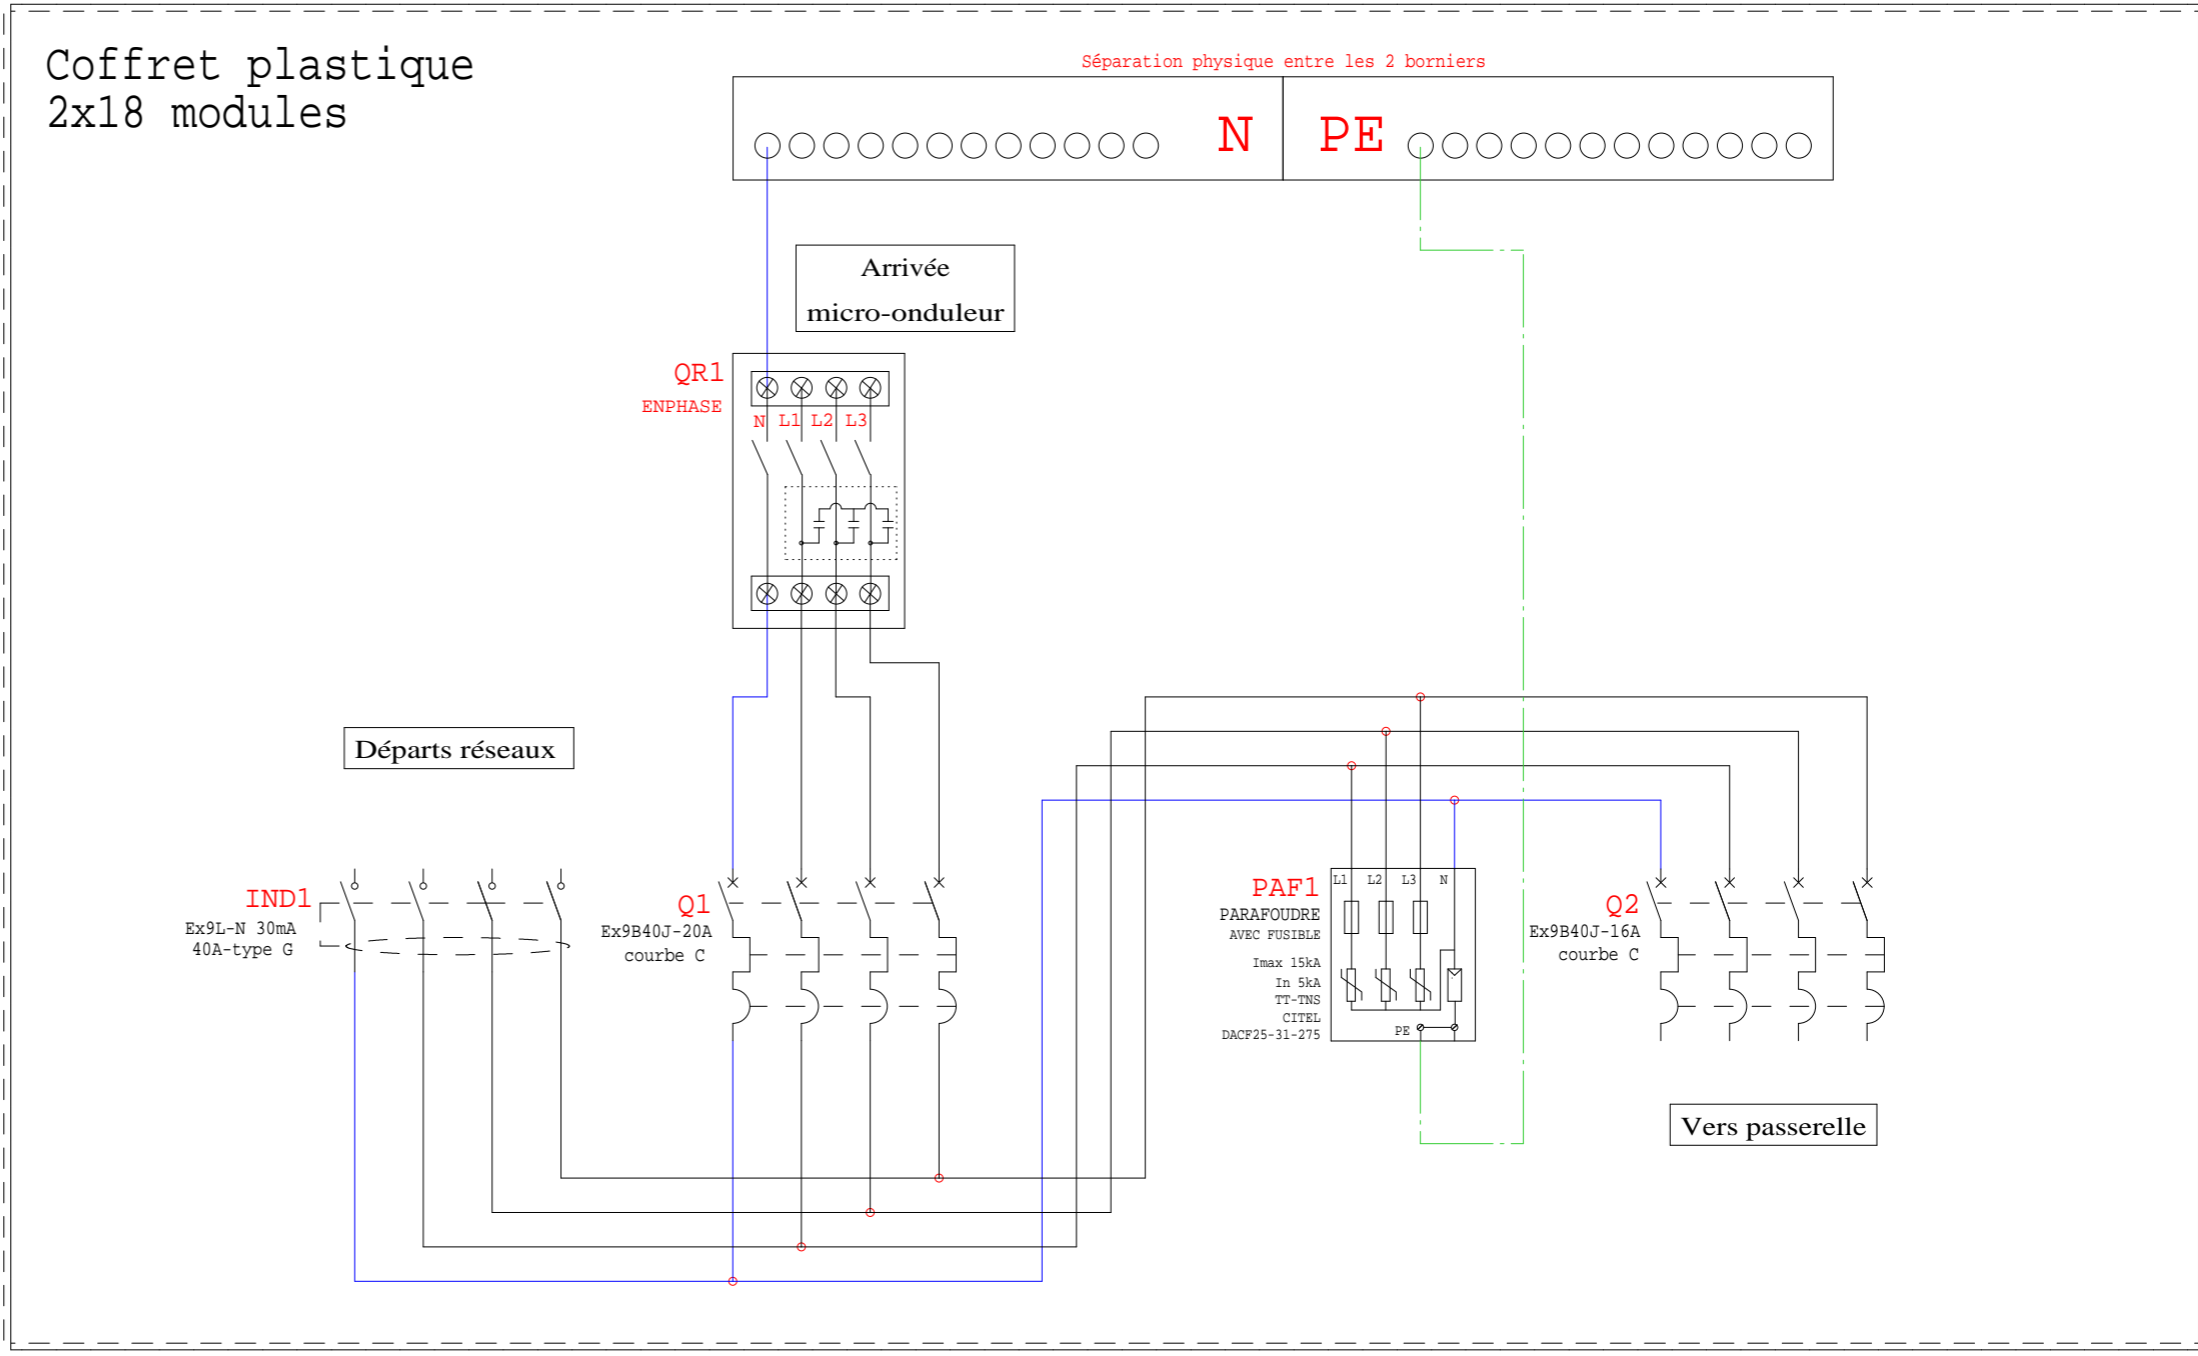

Coffret plastique
2x18 modules

COFFRET 2X18 MODULES IP65 IK07 CLASSE II
ETIQUETTE NORMALISÉE UTE C 15 712-1

ENTREES ONDULEUR PAR LE BAS VIA 3 PRESSES ETOUPES M20
SORTIE VERS EDF PAR LE BAS VIA 1 PRESSE ETOUPE M25
PASSAGE PASSERELLE VIA 1 PRESSE ETOUPE M20 PAR LE BAS